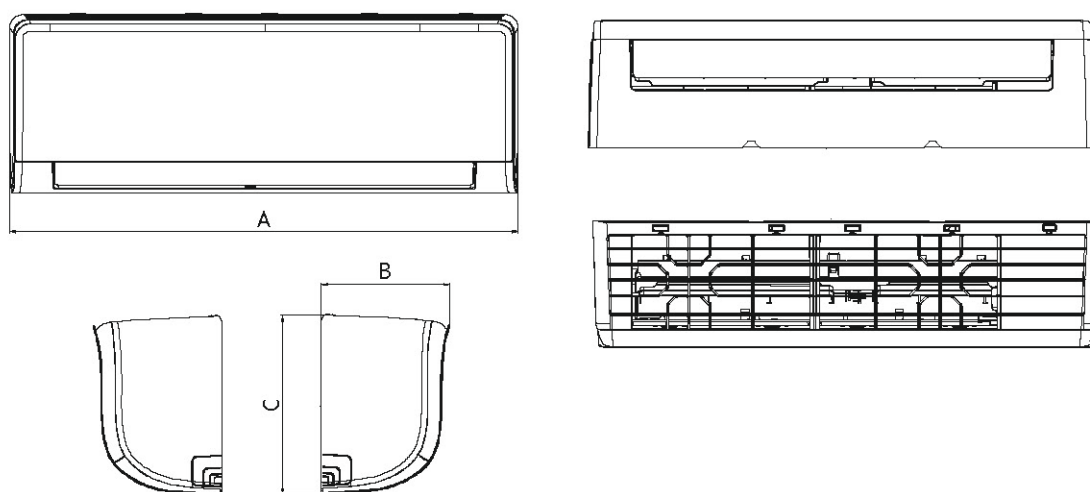

Napätie 1-faza
230V

Model	Priemer potrubia: kvapalina / plyn	Napájanie vonkajšej jednotky	Zabezpečenie [A]	Inštalčná dĺžka / Max. výškový rozdiel [m]	Preplnené do 5 m množstvo nad 5m	Rozpätie nožičiek
MSAGAU-09HRFNX MOX102-09HFN8	1/4" - 6,35mm/ 3/8" - 9,52mm	3x 1,5mm ²	C10	25/10	12g/m	452 mm
MSAGBU-12HRFNX MOX102-12HFN8	1/4" - 6,35mm/ 3/8" - 9,52mm	3x 1,5mm ²	C10	25/10	12g/m	452 mm
MSAGCU-18HRFNX MOX301-18HFN8	1/4" - 6,35mm/ 1/2" - 12,7mm	3x 2,5mm ²	C16	30/20	12g/m	511 mm
MSAGDU-24HRFN8 MOX401-24HFN8	3/8" - 9,52mm/ 5/8" - 15,88mm	3x 2,5mm ²	C16	50/25	24g/m	663 mm

SÉRIA XTREME SAVE

PRIESTOR SERVISNÝ

ROZMERY VNÚTORNEJ JEDNOTKY

Model / rozmery	A	B	C
2,6/3,5 kW	835	208	295
5,3 kW	969	241	320
7,0 kW	1083	241	336

[mm]

SÉRIA XTREME SAVE

ROZMERY VONKAJŠEJ JEDNOTKY

Model / (kBtu/h)	H	D	W	W1	W2	W3	H1	H2	B1	D1	D2	D3
09,12	555	303	765	452	70	-	60	93	18	286	314	274

[mm]

Model / (kBtu/h)	H	D	W	W1	W2	W3	H1	H2	B1	D1	D2	D3
18	554	330	805	511	69	-	60	95	49	317	346	312

[mm]

SÉRIA XTREME SAVE

ROZMERY VONKAJŠEJ JEDNOTKY

Model / (kBtu/h)	H	D	W	W1	W2	W3	H1	H2	B1	D1	D2	D3
24	673	342	890	663	65	898	60	107,5	-	354	394	335