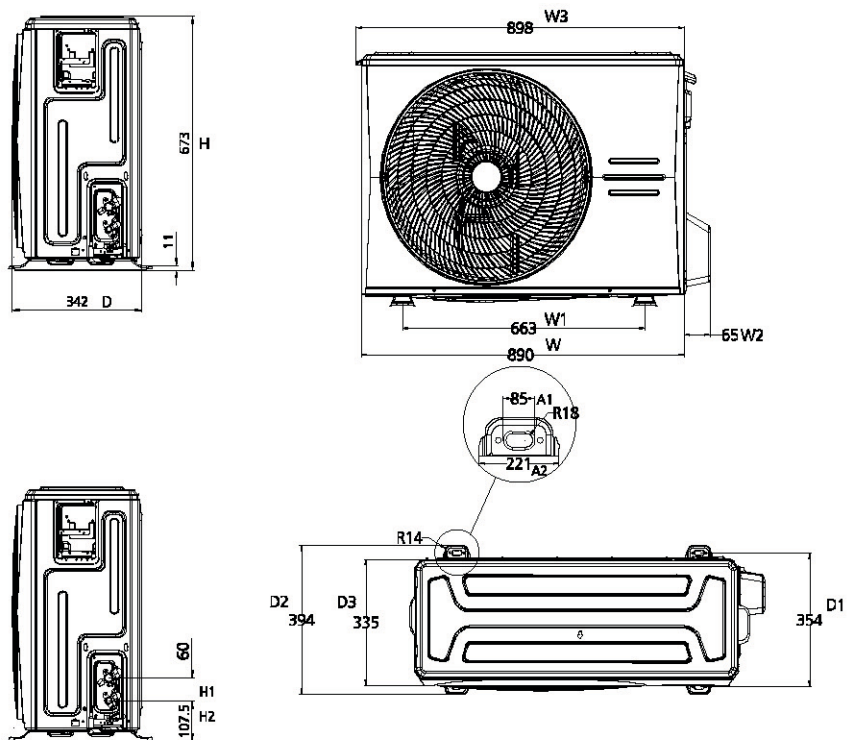

SÉRIA XTREME SAVE

PRIESTOR SERVISNÝ

ROZMERY VNÚTORNEJ JEDNOTKY

Model / rozmery	A	B	C
2,6/3,5 kW	835	208	295
5,3 kW	969	241	320
7,0 kW	1083	241	336

[mm]

SÉRIA XTREME SAVE

ROZMERY VONKAJŠEJ JEDNOTKY

Model / (kBtu/h)	H	D	W	W1	W2	W3	H1	H2	B1	D1	D2	D3
09,12	555	303	765	452	70	-	60	93	18	286	314	274

[mm]

Model / (kBtu/h)	H	D	W	W1	W2	W3	H1	H2	B1	D1	D2	D3
18	554	330	805	511	69	-	60	95	49	317	346	312

[mm]

SÉRIA XTREME SAVE

ROZMERY VONKAJŠEJ JEDNOTKY

Model / (kBtu/h)	H	D	W	W1	W2	W3	H1	H2	B1	D1	D2	D3
24	673	342	890	663	65	898	60	107,5	-	354	394	335