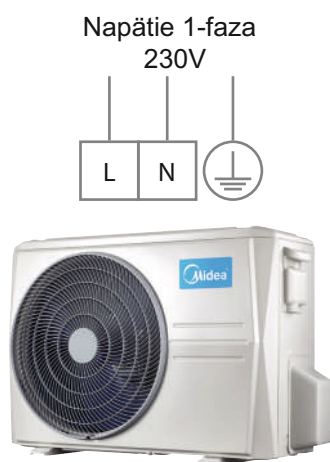

SÉRIA XTREME SAVE

VÝKON : 2,6 - 7,0 kW

Chladivo
R32

Standard:

RG10A(B2S)BGEF

Možnosť:

KJR-29B

Ovládač drôtový
KJR-120C1
(iba pri vybavení MFB)

Napätie 1-faza
230V

Model	Priemer potrubia: kvapalina / plyn	Napájanie vonkajšej jednotky	Zabezpečenie [A]	Inštalčná dĺžka / Max. výškový rozdiel [m]	Preplnené do 5 m množstvo nad 5m	Rozpätie nožičiek
MSAGAU-09HRFNX MOX102-09HFN8	1/4" - 6,35mm/ 3/8" - 9,52mm	3x 1,5mm ²	C10	25/10	12g/m	452 mm
MSAGBU-12HRFNX MOX102-12HFN8	1/4" - 6,35mm/ 3/8" - 9,52mm	3x 1,5mm ²	C10	25/10	12g/m	452 mm
MSAGCU-18HRFNX MOX301-18HFN8	1/4" - 6,35mm/ 1/2" - 12,7mm	3x 2,5mm ²	C16	30/20	12g/m	511 mm
MSAGDU-24HRFN8 MOX401-24HFN8	3/8" - 9,52mm/ 5/8" - 15,88mm	3x 2,5mm ²	C16	50/25	24g/m	663 mm

SÉRIA XTREME SAVE

PRIESTOR SERVISNÝ

ROZMERY VNÚTORNEJ JEDNOTKY

Model / rozmery	A	B	C
2,6/3,5 kW	835	208	295
5,3 kW	969	241	320
7,0 kW	1083	241	336

[mm]

SÉRIA XTREME SAVE

ROZMERY VONKAJŠEJ JEDNOTKY

Model / (kBtu/h)	H	D	W	W1	W2	W3	H1	H2	B1	D1	D2	D3
09,12	555	303	765	452	70	-	60	93	18	286	314	274