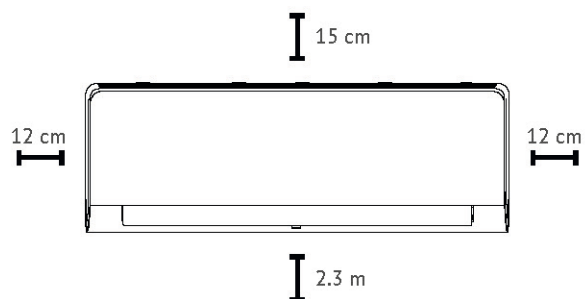

SÉRIA XTREME SAVE

VÝKON : 2,6 - 7,0 kW

Chladivo
R32

Standard:

RG10A(B2S)BGEF

Možnosť:

KJR-29B

Ovládač drôtový
KJR-120C1
(iba pri vybavení MFB)

Napätie 1-faza
230V

Model	Priemer potrubia: kvapalina / plyn	Napájanie vonkajšej jednotky	Zabezpečenie [A]	Inštalčná dĺžka / Max. výškový rozdiel [m]	Preplnené do 5 m množstvo nad 5m	Rozpätie nožičiek
MSAGAU-09HRFNX MOX102-09HFN8	1/4" - 6,35mm/ 3/8" - 9,52mm	3x 1,5mm ²	C10	25/10	12g/m	452 mm
MSAGBU-12HRFNX MOX102-12HFN8	1/4" - 6,35mm/ 3/8" - 9,52mm	3x 1,5mm ²	C10	25/10	12g/m	452 mm
MSAGCU-18HRFNX MOX301-18HFN8	1/4" - 6,35mm/ 1/2" - 12,7mm	3x 2,5mm ²	C16	30/20	12g/m	511 mm
MSAGDU-24HRFN8 MOX401-24HFN8	3/8" - 9,52mm/ 5/8" - 15,88mm	3x 2,5mm ²	C16	50/25	24g/m	663 mm

SÉRIA XTREME SAVE

PRIESTOR SERVISNÝ

ROZMERY VNÚTORNEJ JEDNOTKY

Model / rozmery	A	B	C
2,6/3,5 kW	835	208	295
5,3 kW	969	241	320
7,0 kW	1083	241	336

[mm]

SÉRIA XTREME SAVE

ROZMERY VONKAJŠEJ JEDNOTKY

Model / (kBtu/h)	H	D	W	W1	W2	W3	H1	H2	B1	D1	D2	D3
09,12	555	303	765	452	70	-	60	93	18	286	314	274

[mm]

Model / (kBtu/h)	H	D	W	W1	W2	W3	H1	H2	B1	D1	D2	D3
18	554	330	805	511	69	-	60	95	49	317	346	312

[mm]

SÉRIA XTREME SAVE

ROZMERY VONKAJŠEJ JEDNOTKY

Model / (kBtu/h)	H	D	W	W1	W2	W3	H1	H2	B1	D1	D2	D3
24	673	342	890	663	65	898	60	107,5	-	354	394	335