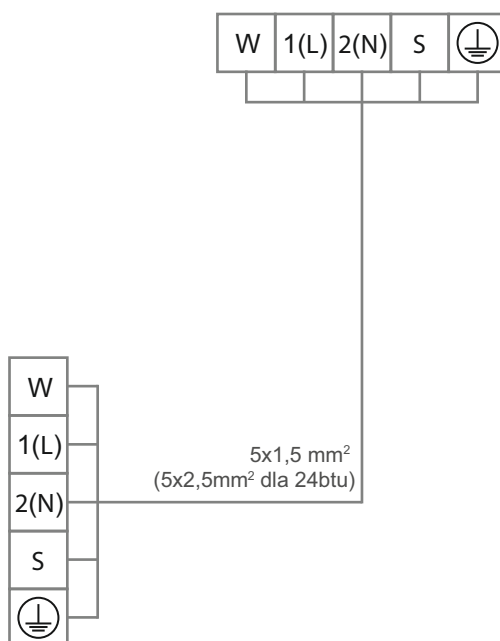

SÉRIA XTREME SAVE

VÝKON : 2,6 - 7,0 kW

Chladivo
R32

Standard:

RG10A(B2S)BGEF

Možnosť:

KJR-29B

Ovládač drôtový
KJR-120C1
(iba pri vybavení MFB)

Napätie 1-faza
230V

Model	Priemer potrubia: kvapalina / plyn	Napájanie vonkajšej jednotky	Zabezpečenie [A]	Inštalčná dĺžka / Max. výškový rozdiel [m]	Preplnené do 5 m množstvo nad 5m	Rozpätie nožičiek
MSAGAU-09HRFNX MOX102-09HFN8	1/4" - 6,35mm/ 3/8" - 9,52mm	3x 1,5mm ²	C10	25/10	12g/m	452 mm
MSAGBU-12HRFNX MOX102-12HFN8	1/4" - 6,35mm/ 3/8" - 9,52mm	3x 1,5mm ²	C10	25/10	12g/m	452 mm
MSAGCU-18HRFNX MOX301-18HFN8	1/4" - 6,35mm/ 1/2" - 12,7mm	3x 2,5mm ²	C16	30/20	12g/m	511 mm
MSAGDU-24HRFN8 MOX401-24HFN8	3/8" - 9,52mm/ 5/8" - 15,88mm	3x 2,5mm ²	C16	50/25	24g/m	663 mm

SÉRIA XTREME SAVE

PRIESTOR SERVISNÝ

ROZMERY VNÚTORNEJ JEDNOTKY

Model / rozmery	A	B	C
2,6/3,5 kW	835	208	295
5,3 kW	969	241	320
7,0 kW	1083	241	336

[mm]

SÉRIA XTREME SAVE

ROZMERY VONKAJŠEJ JEDNOTKY

Model / (kBtu/h)	H	D	W	W1	W2	W3	H1	H2	B1	D1	D2	D3
09,12	555	303	765	452	70	-	60	93	18	286	314	274

[mm]

Model / (kBtu/h)	H	D	W	W1	W2	W3	H1	H2	B1	D1	D2	D3
18	554	330	805	511	69	-	60	95	49	317	346	312

[mm]

SÉRIA XTREME SAVE

ROZMERY VONKAJŠEJ JEDNOTKY

Model / (kBtu/h)	H	D	W	W1	W2	W3	H1	H2	B1	D1	D2	D3
24	673	342	890	663	65	898	60	107,5	-	354	394	335