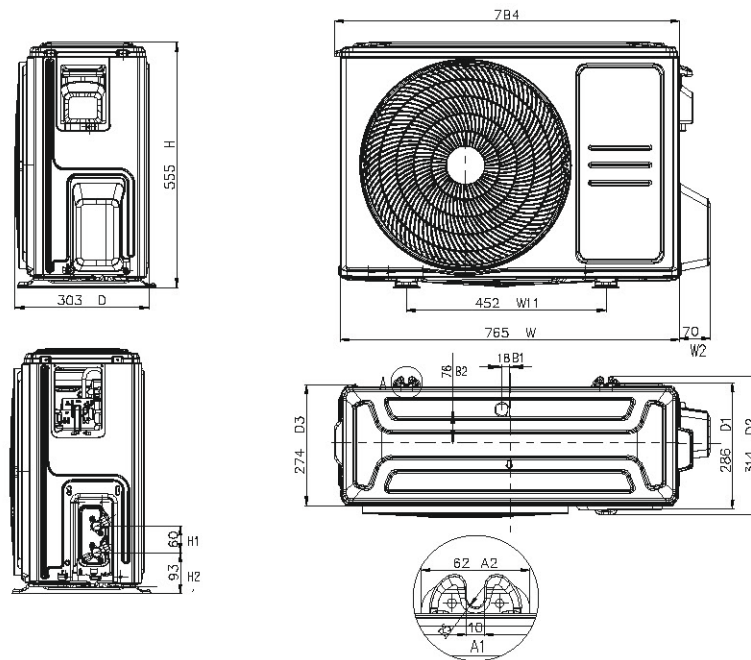

SÉRIA XTREME SAVE

PRIESTOR SERVISNÝ

ROZMERY VNÚTORNEJ JEDNOTKY

Model / rozmery	A	B	C
2,6/3,5 kW	835	208	295
5,3 kW	969	241	320
7,0 kW	1083	241	336

[mm]

SÉRIA XTREME SAVE

ROZMERY VONKAJŠEJ JEDNOTKY

Model / (kBtu/h)	H	D	W	W1	W2	W3	H1	H2	B1	D1	D2	D3
09,12	555	303	765	452	70	-	60	93	18	286	314	274

[mm]

Model / (kBtu/h)	H	D	W	W1	W2	W3	H1	H2	B1	D1	D2	D3
18	554	330	805	511	69	-	60	95	49	317	346	312

[mm]

SÉRIA XTREME SAVE

ROZMERY VONKAJŠEJ JEDNOTKY

Model / (kBtu/h)	H	D	W	W1	W2	W3	H1	H2	B1	D1	D2	D3
24	673	342	890	663	65	898	60	107,5	-	354	394	335