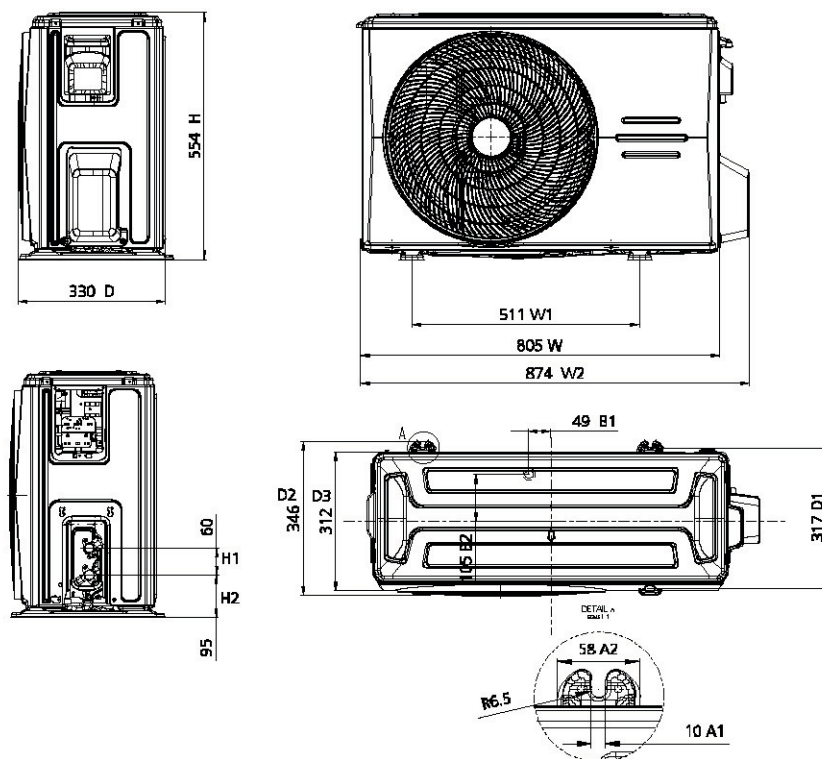

SÉRIA XTREME SAVE

VÝKON : 2,6 - 7,0 kW

Chladivo
R32

Standard:

RG10A(B2S)BGEF

Možnosť:

KJR-29B

Ovládač drôtový
KJR-120C1
(iba pri vybavení MFB)

SÉRIA XTREME SAVE

PRIESTOR SERVISNÝ

ROZMERY VNÚTORNEJ JEDNOTKY

Model / rozmery	A	B	C
2,6/3,5 kW	835	208	295
5,3 kW	969	241	320
7,0 kW	1083	241	336

[mm]

SÉRIA XTREME SAVE

ROZMERY VONKAJŠEJ JEDNOTKY

Model / (kBtu/h)	H	D	W	W1	W2	W3	H1	H2	B1	D1	D2	D3
09,12	555	303	765	452	70	-	60	93	18	286	314	274

[mm]

Model / (kBtu/h)	H	D	W	W1	W2	W3	H1	H2	B1	D1	D2	D3
18	554	330	805	511	69	-	60	95	49	317	346	312

[mm]

SÉRIA XTREME SAVE

ROZMERY VONKAJŠEJ JEDNOTKY

Model / (kBtu/h)	H	D	W	W1	W2	W3	H1	H2	B1	D1	D2	D3
24	673	342	890	663	65	898	60	107,5	-	354	394	335